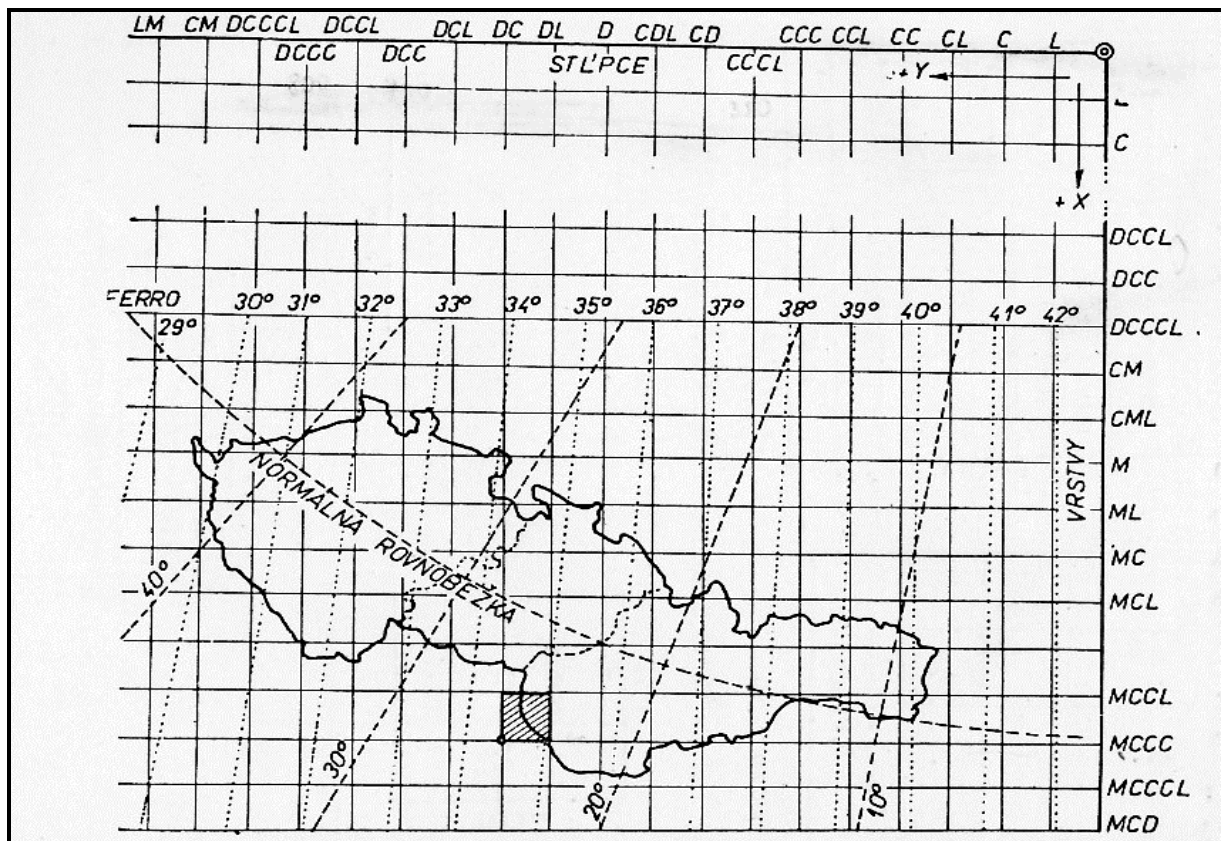

**Súradnicový systém
Jednotnej trigonometrickej siete katastrálnej (S-JTSK)**

Schematický prehľad základných triangulačných listov v S-JTSK

Rozdelenie základného triangulačného listu (ZTL) na 25 triangulačných listov (TL) a schéma ich číslovania

Delenie ZTL

Delenie TL

ZTL

TL

Mapový list 1:2 000, 1:1 000, 1:500

Klad listov ŠMO-5

1:50 000

Nitra

1:5 000

Nitra 7-2

1:10 000

Nitra 23-67

Giraltovce 6-5

6-5/11	6-5/12	6-5/21	6-5/22
6-5/1		6-5/2	
6-5/13	6-5/14	6-5/23	6-5/24
6-5/31	6-5/32	6-5/41	6-5/42
6-5/3		6-5/4	
6-5/33	6-5/34	6-5/43	6-5/44

Schéma číslovania mapových listov 1:5 000-1:1 000