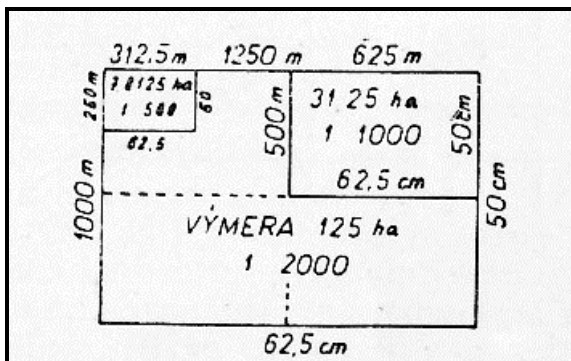

Delenie ZTL

Delenie TL

ZTL

TL

Mapový list 1:2 000, 1:1 000, 1:500

Klad listov ŠMO-5

1:50 000

Nitra

1:5 000

Nitra 7-2

1:10 000

Nitra 23-67

Giraltovce 6-5

6-5/11	6-5/12	6-5/21	6-5/22
6-5/1		6-5/2	
6-5/13	6-5/14	6-5/23	6-5/24
6-5/31	6-5/32	6-5/41	6-5/42
6-5/3		6-5/4	
6-5/33	6-5/34	6-5/43	6-5/44

Schéma číslovania mapových listov 1:5 000-1:1 000