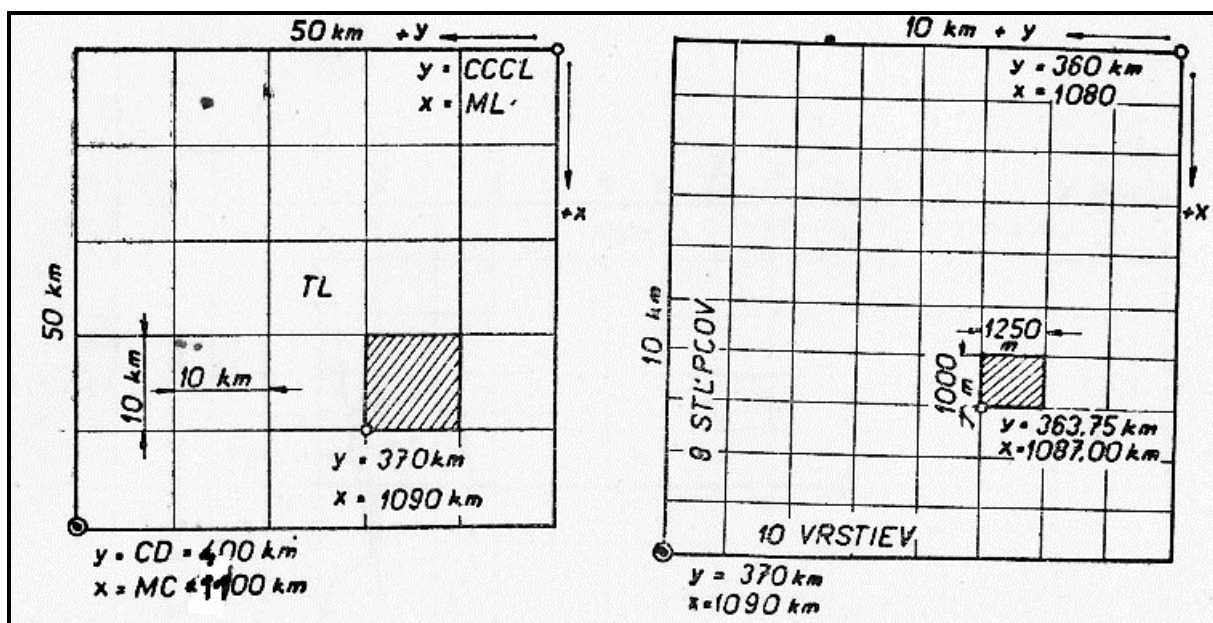

Delenie ZTL

Delenie TL

ZTL

TL

Mapový list 1:2 000, 1:1 000, 1:500

Klad listov ŠMO-5

1:50 000

Nitra

1:5 000

Nitra 7-2

1:10 000

Nitra 23-67

Giraltovce 6-5

6-5/11	6-5/12	6-5/21	6-5/22
6-5/1		6-5/2	
6-5/13	6-5/14	6-5/23	6-5/24
6-5/31	6-5/32	6-5/41	6-5/42
6-5/3		6-5/4	
6-5/33	6-5/34	6-5/43	6-5/44

Schéma číslovania mapových listov 1:5 000-1:1 000