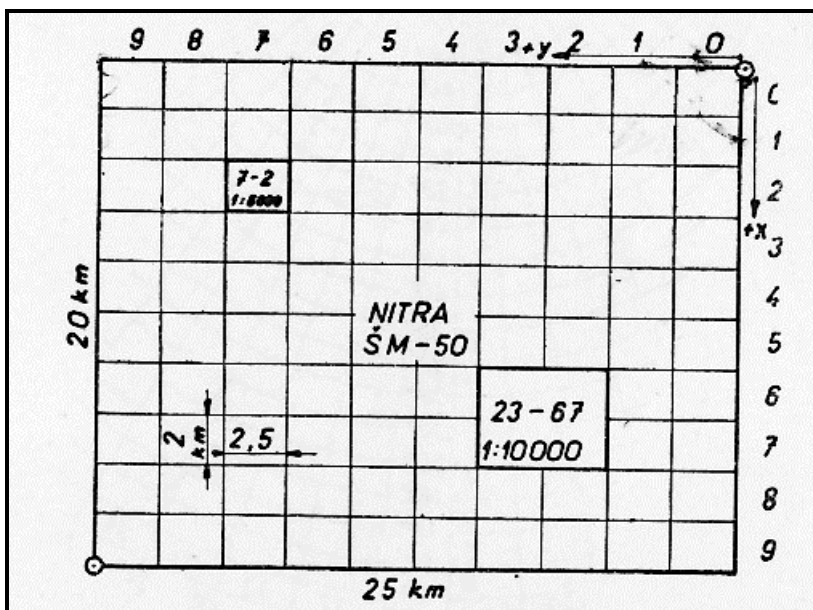

Delenie ZTL

Delenie TL

ZTL

TL

Mapový list 1:2 000, 1:1 000, 1:500

Klad listov ŠMO-5

1:50 000

Nitra

1:5 000

Nitra 7-2

1:10 000

Nitra 23-67

Giraltovce 6-5

6-5/11	6-5/12	6-5/21	6-5/22
6-5/1		6-5/2	
6-5/13	6-5/14	6-5/23	6-5/24
6-5/31	6-5/32	6-5/41	6-5/42
6-5/3		6-5/4	
6-5/33	6-5/34	6-5/43	6-5/44

Schéma číslovania mapových listov 1:5 000-1:1 000