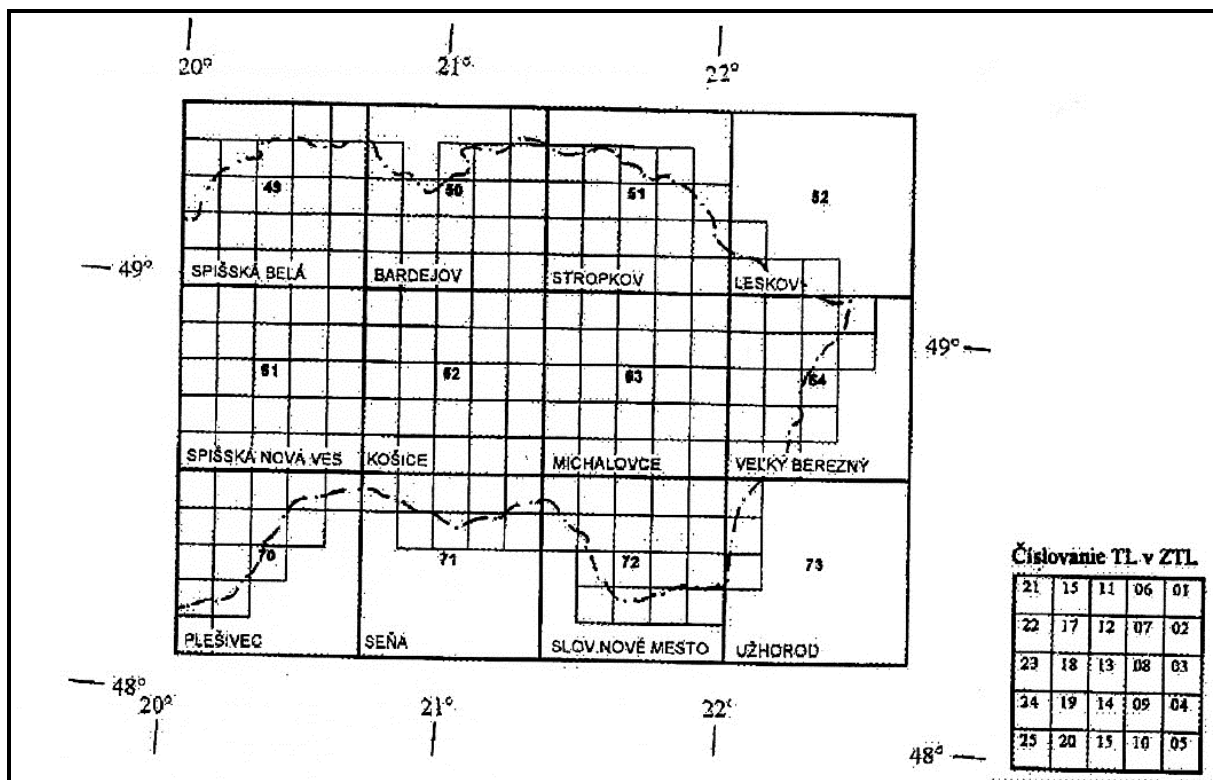

**Súradnicový systém
Jednotnej trigonometrickej siete katastrálnej (S-JTSK)**

Schematický prehľad základných triangulačných listov v S-JTSK

Rozdelenie základného triangulačného listu (ZTL) na 25 triangulačných listov (TL) a schéma ich číslovania

Delenie ZTL

Delenie TL

ZTL

TL

Mapový list 1:2 000, 1:1 000, 1:500

Klad listov ŠMO-5

1:50 000

Nitra

1:5 000

Nitra 7-2

1:10 000

Nitra 23-67

Giraltovce 6-5

6-5/11	6-5/12	6-5/21	6-5/22
6-5/1		6-5/2	
6-5/13	6-5/14	6-5/23	6-5/24
6-5/31	6-5/32	6-5/41	6-5/42
6-5/3		6-5/4	
6-5/33	6-5/34	6-5/43	6-5/44

Schéma číslovania mapových listov 1:5 000-1:1 000