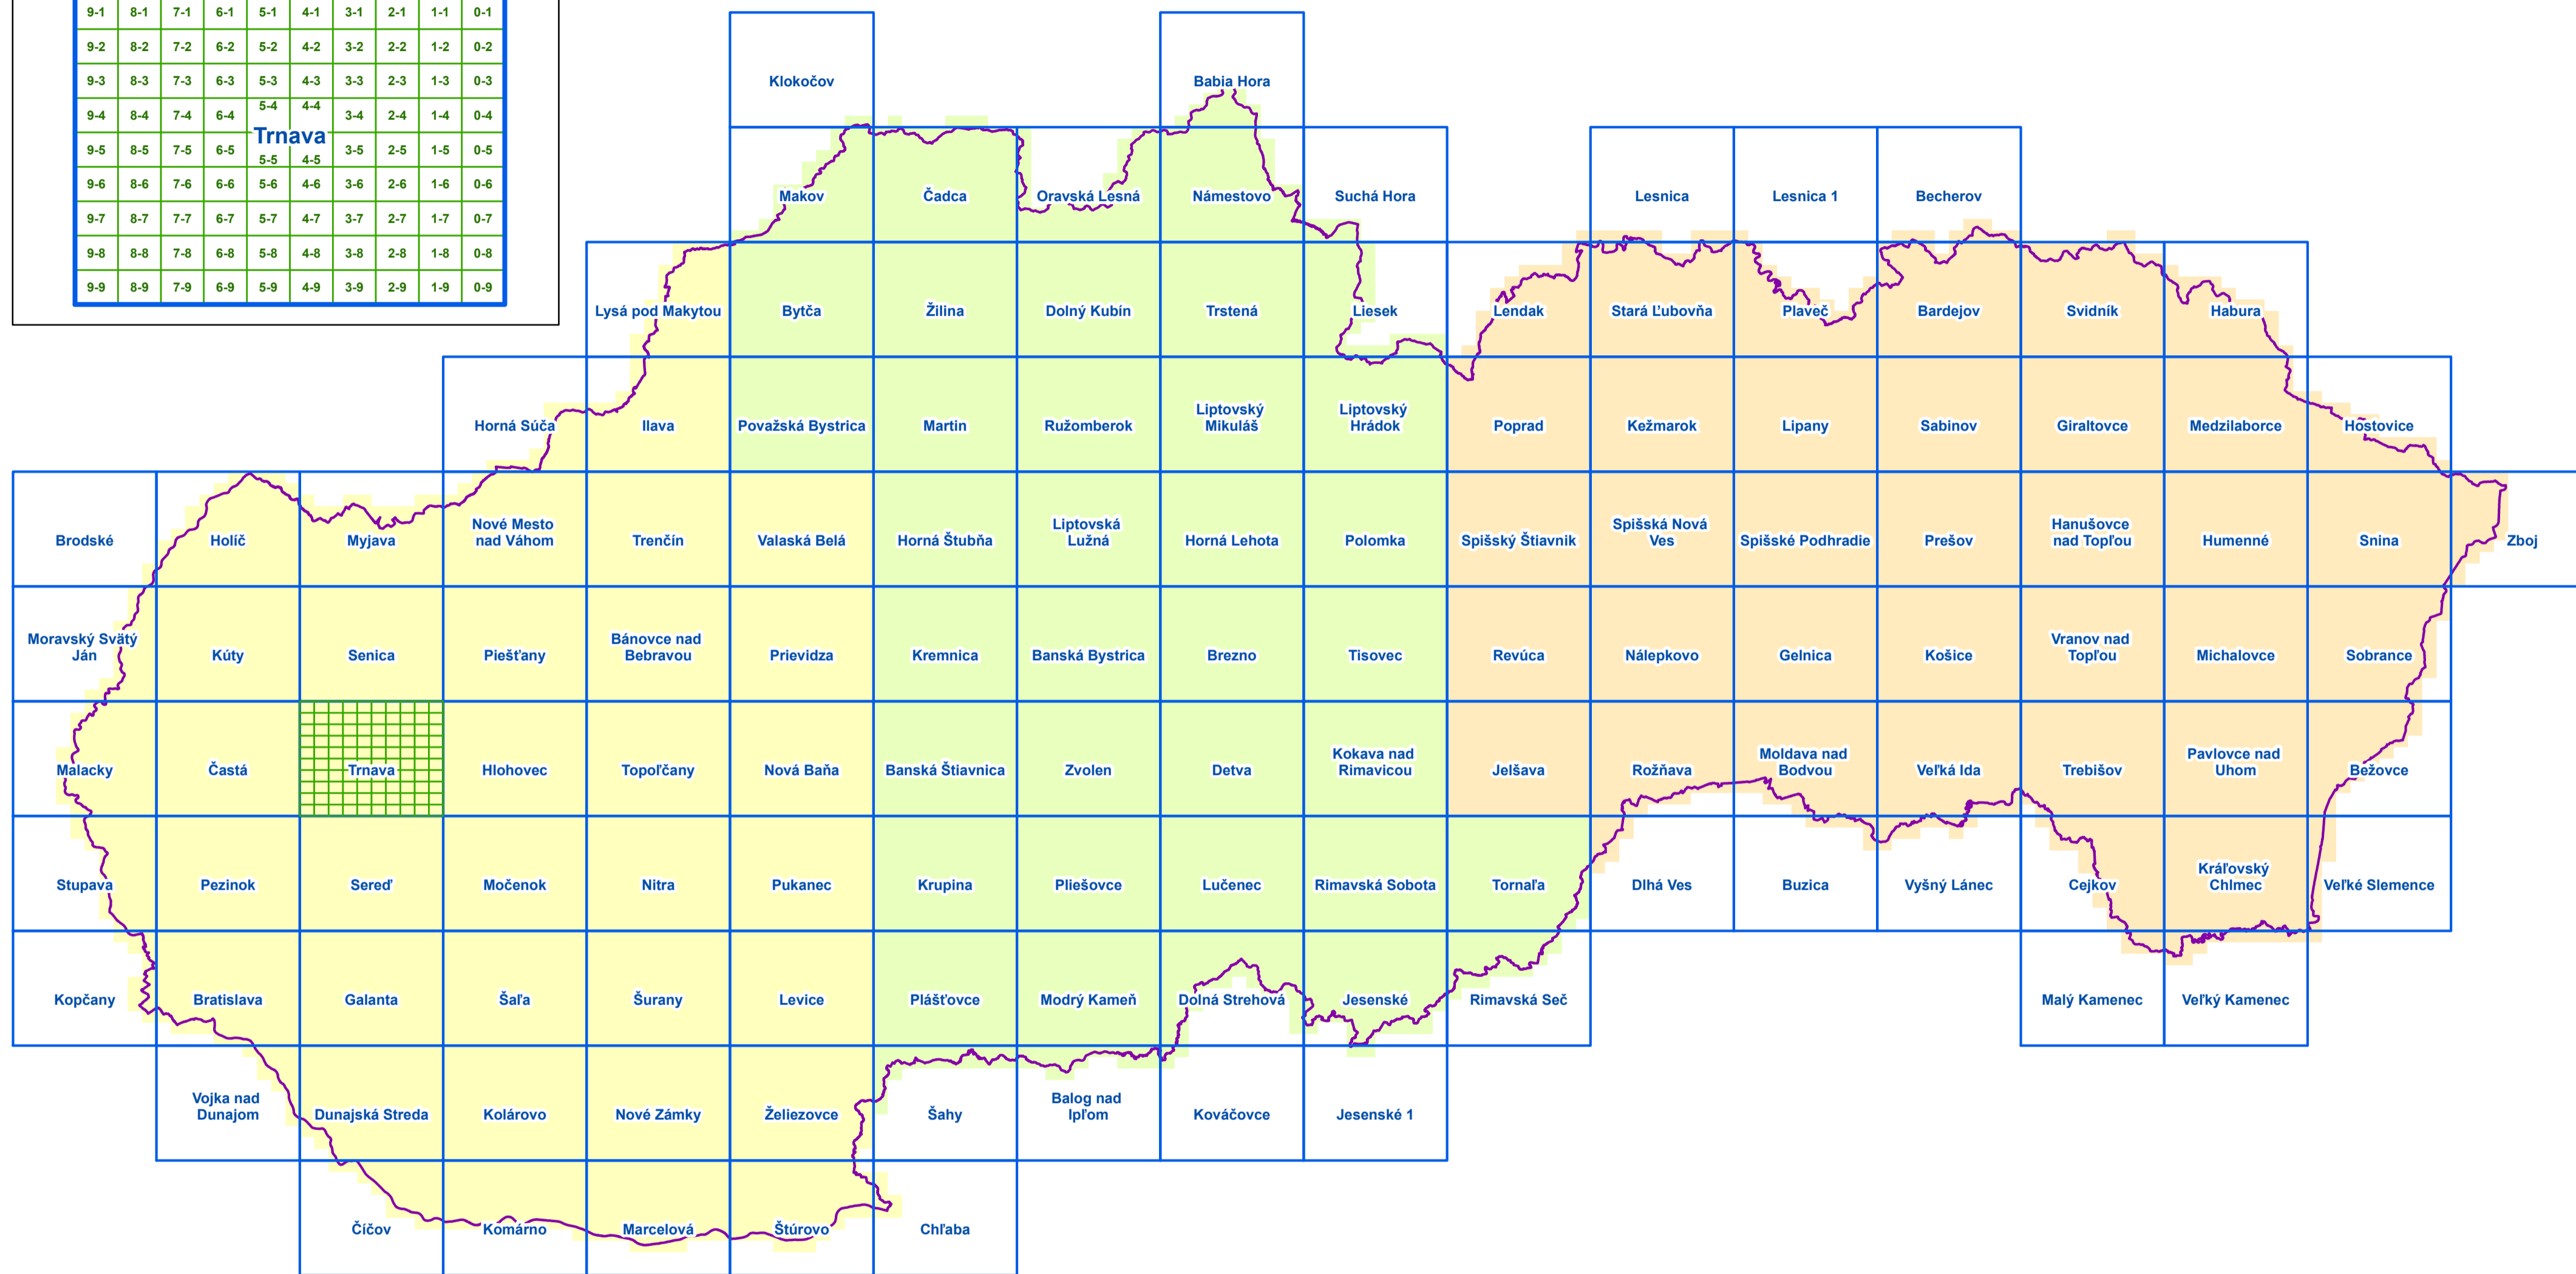

Prehľad kladov mapových listov pre Ortofotomozaiku SR

Číslovanie mapových listov 1:5000

9-0	8-0	7-0	6-0	5-0	4-0	3-0	2-0	1-0	0-0
9-1	8-1	7-1	6-1	5-1	4-1	3-1	2-1	1-1	0-1
9-2	8-2	7-2	6-2	5-2	4-2	3-2	2-2	1-2	0-2
9-3	8-3	7-3	6-3	5-3	4-3	3-3	2-3	1-3	0-3
9-4	8-4	7-4	6-4	5-4	4-4	3-4	2-4	1-4	0-4
9-5	8-5	7-5	6-5	5-5	4-5	3-5	2-5	1-5	0-5
9-6	8-6	7-6	6-6	5-6	4-6	3-6	2-6	1-6	0-6
9-7	8-7	7-7	6-7	5-7	4-7	3-7	2-7	1-7	0-7
9-8	8-8	7-8	6-8	5-8	4-8	3-8	2-8	1-8	0-8
9-9	8-9	7-9	6-9	5-9	4-9	3-9	2-9	1-9	0-9

Legenda

- klad ML 1:5000
- Ortofotomozaika SR - západ
- klad ML 1:50000
- Ortofotomozaika SR - stred
- Ortofotomozaika SR - východ